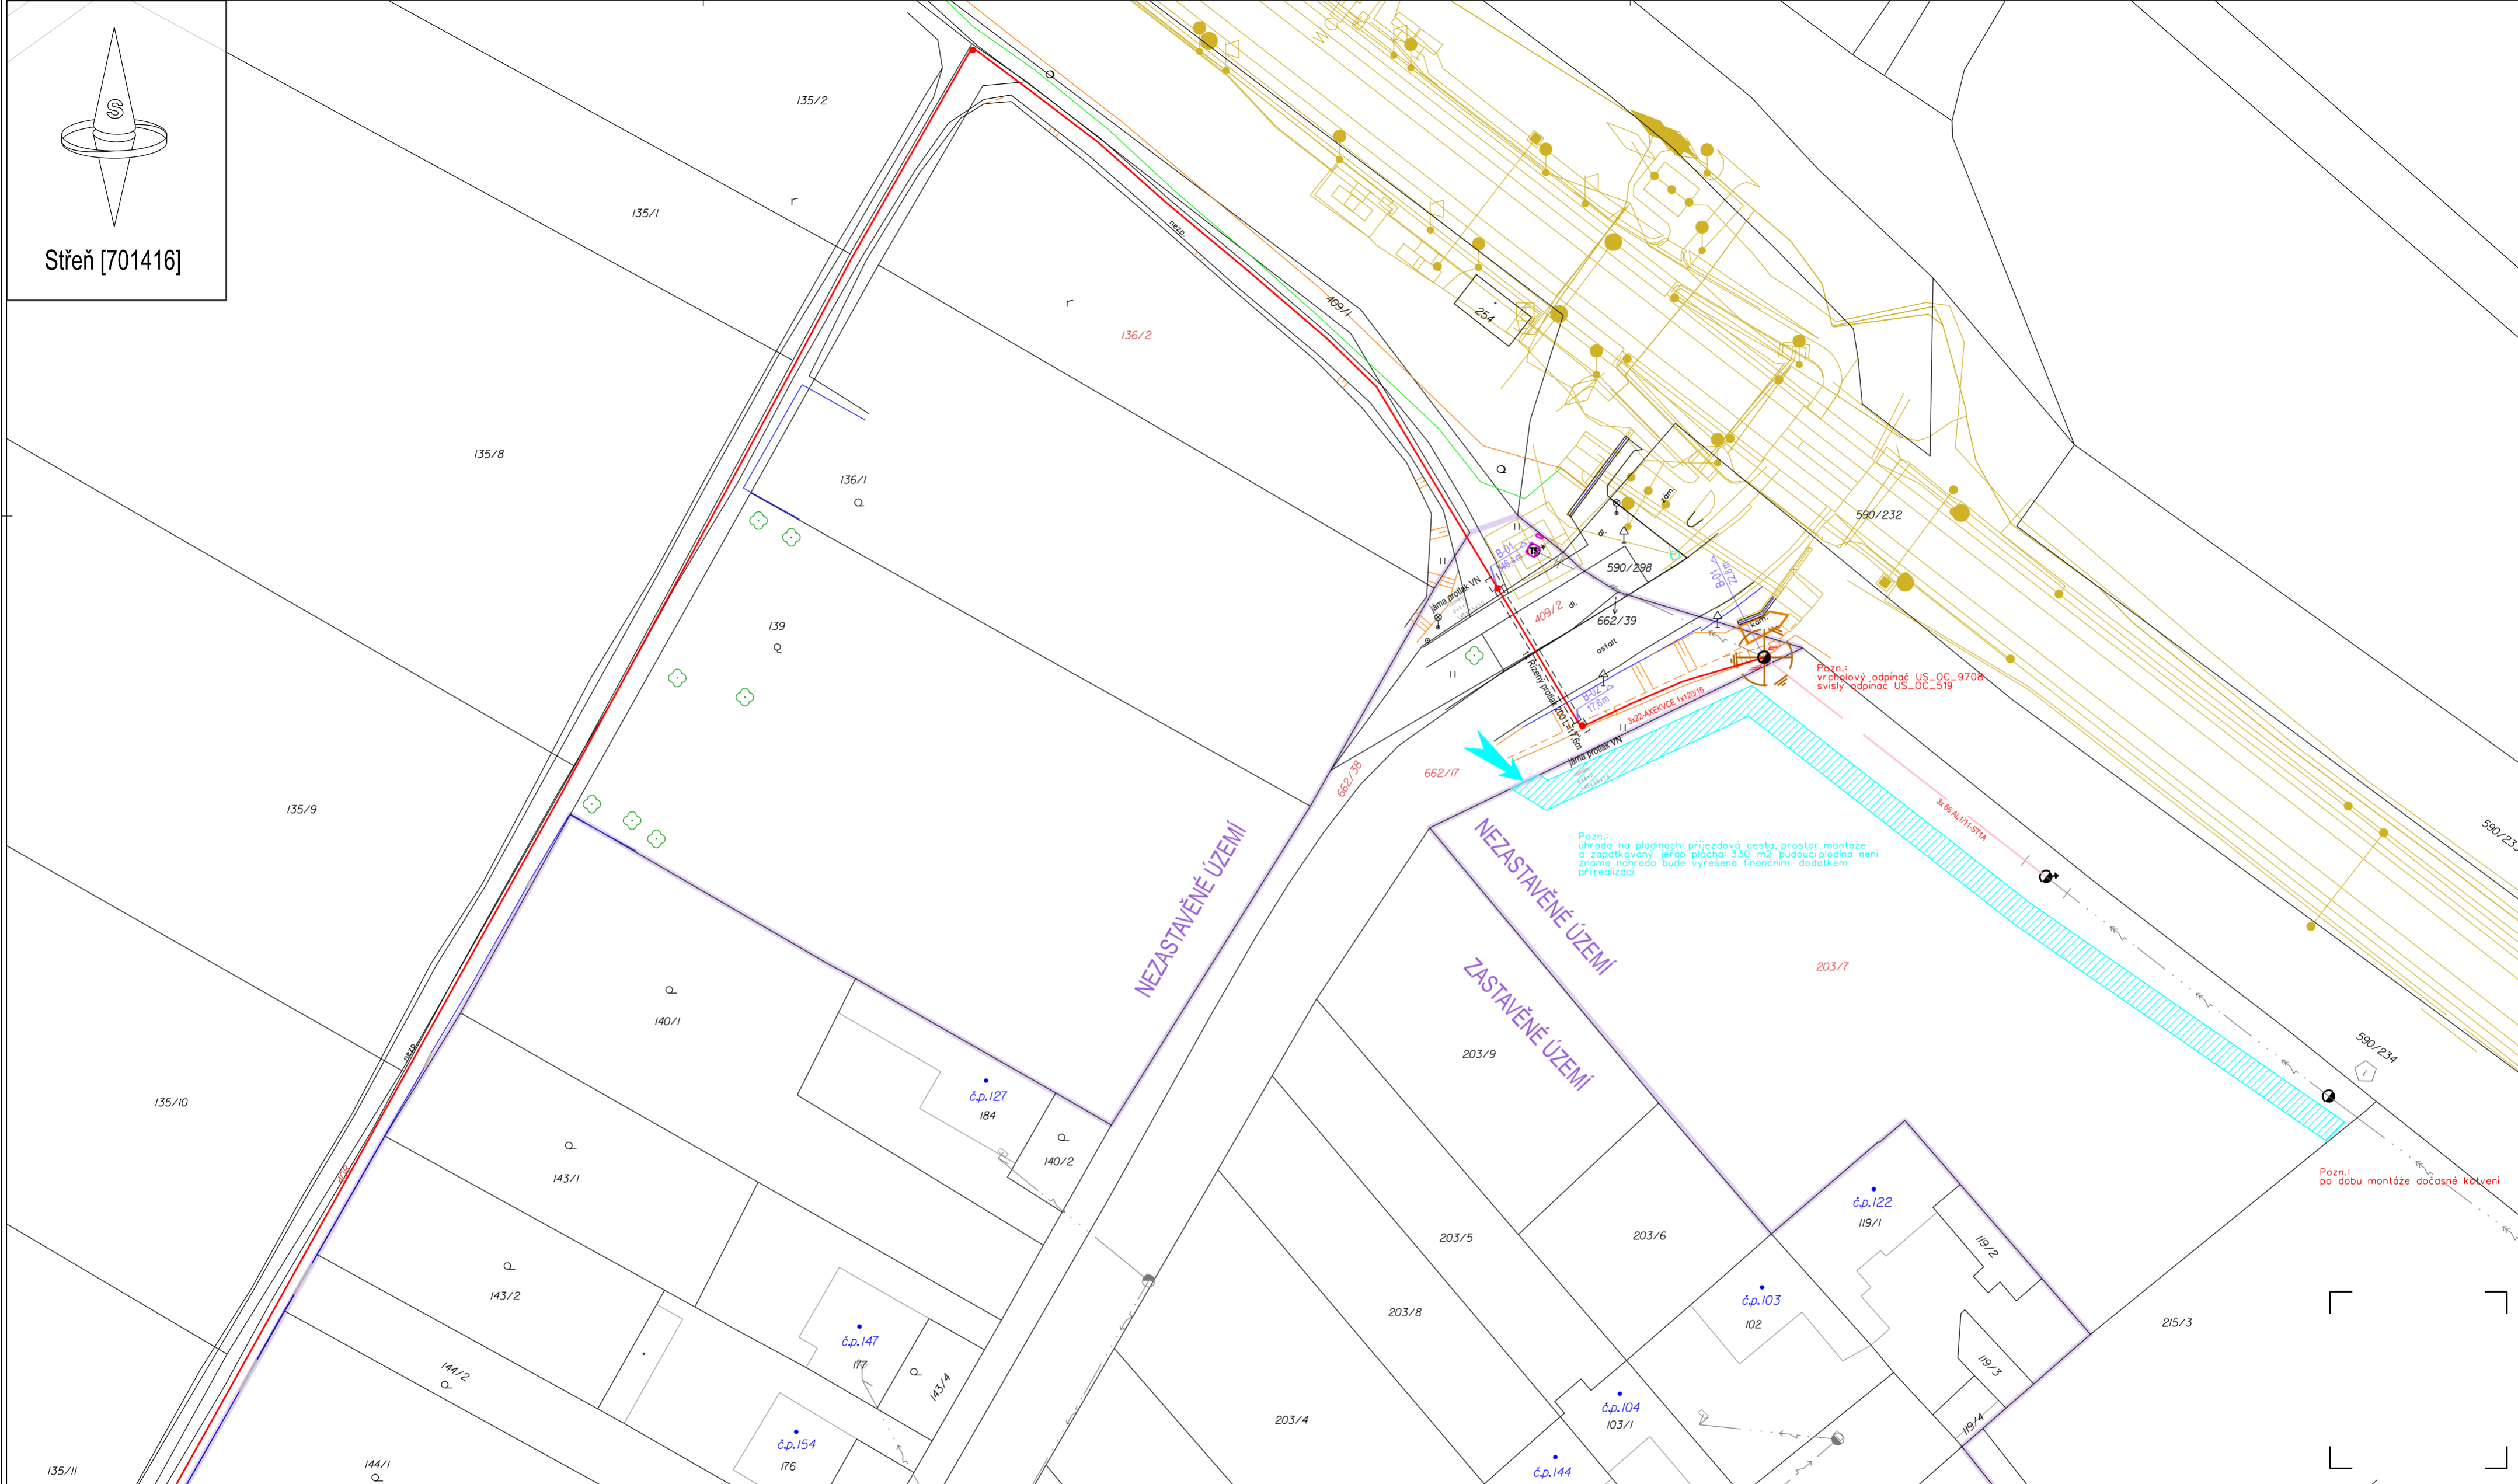

Střeň [701416]

LEGENDA

- Plánovaná stavba**
- NOVÉ KABELOVÉ VEDENÍ VN
 - MĚNĚNÝ ÚSEK VENKOVNÍHO VEDENÍ
 - NOVÉ UZEMNĚNÍ
- Stávající inženýrské sítě**
- Stávající kabelové vedení NN
 - Stávající venkovní vedení NN
 - Stávající venkovní vedení VN
 - Úhrady na zemědělských plochách
- Značky použitých prvků**
- ČERVENÁ** NOVÉ - Hladina VN
 - MODRÁ** DEMONTOVANÉ - NN, VN
 - ČERNÁ** STÁVAJÍCÍ
 - Ochranná trubka PVC / Kabelový žlab / Protisk
 - Balímarker
 - Kabelová skříň
 - Betonový sloup
 - Dřevěný sloup (patkový)
 - Sítětrník
 - Úsekový odpiňáč
 - Uzemnění
 - Trafostanice
- Katastrální mapa**
- Číslo popsané
 - Katastrální číslo pozemek dotčený stavbou
 - Katastrální číslo
 - Majetník
 - Hranice parcel
 - Vířivní kresba
 - Značky kultur
 - Katastrální hranice

- Geodetické zaměření**
- Budova - zděná
 - Dopravní značka
 - Hydrant podzemní
 - Kultura - kroviny
 - Kultura - neplodná půda
 - Lampa volně stojící
 - Obvod prvků elektrické
 - Obvod prvků plynové
 - Opěrná zed
 - Orientační sloupek
 - Plot drátěný
 - Plot zděný
 - Text
 - Porost - hranice souvislého porostu
 - Pozemek vstup
 - Rozhraní nerolizované

- Rozhraní zpev. ploch**
- Rozhraní zpevněná/nezpevn. plocha
 - Sloup betonový
 - Strom bez rozlišení
 - Šachta kanalizační
 - Šachta nerolizovaná
 - Soupeř vodovodní
 - Těření pásu terénního tvaru
 - Vpust